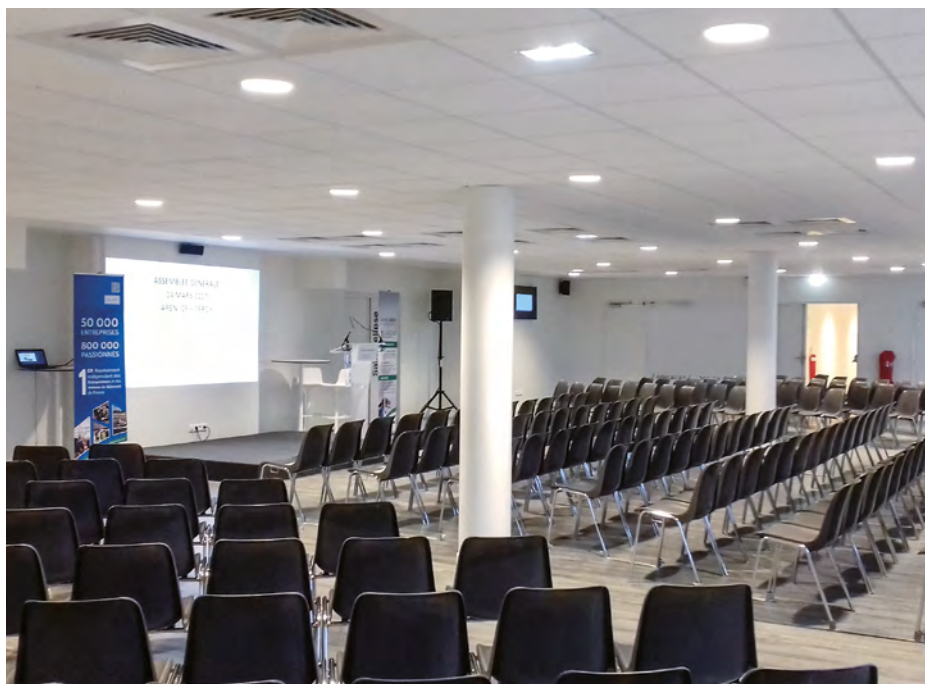

Nous organisons et accueillons vos événements dans cet équipement qui dispose de :

- 2 patinoires olympiques de 1800m<sup>2</sup> chacune dont une modulable pouvant accueillir plus de 2700 spectateurs en gradins et 4500 personnes en format concert
- des salles de réunion jusqu'à 220m<sup>2</sup>
- des salons et loges VIP pour assister aux événements
- un hall de vie avec vue panoramique sur la patinoire Equinox
- un espace restauration avec vue panoramique sur la patinoire Eclipse

# LOCATION DE SALLES

L'Aren'ce vous propose la location de différents espaces réceptifs équipés (VP ou TV, sono et 2 micros HF, wifi, paperboard). L'idéal pour vos séminaires, réunions de travail, assemblées générales, salons, cocktails, conventions. Nous pouvons organiser votre événement dans son intégralité, ou en partie, selon vos besoins (restauration, sonorisation, accueil, animations...).

## PRESTATION

- Salon Victoria de 220 m<sup>2</sup> équipé
- Salon Cook de 90 m<sup>2</sup> équipé avec vue panoramique sur la patinoire Eclipse
- Espaces réceptifs annexes
- Accueil café et/ou restauration